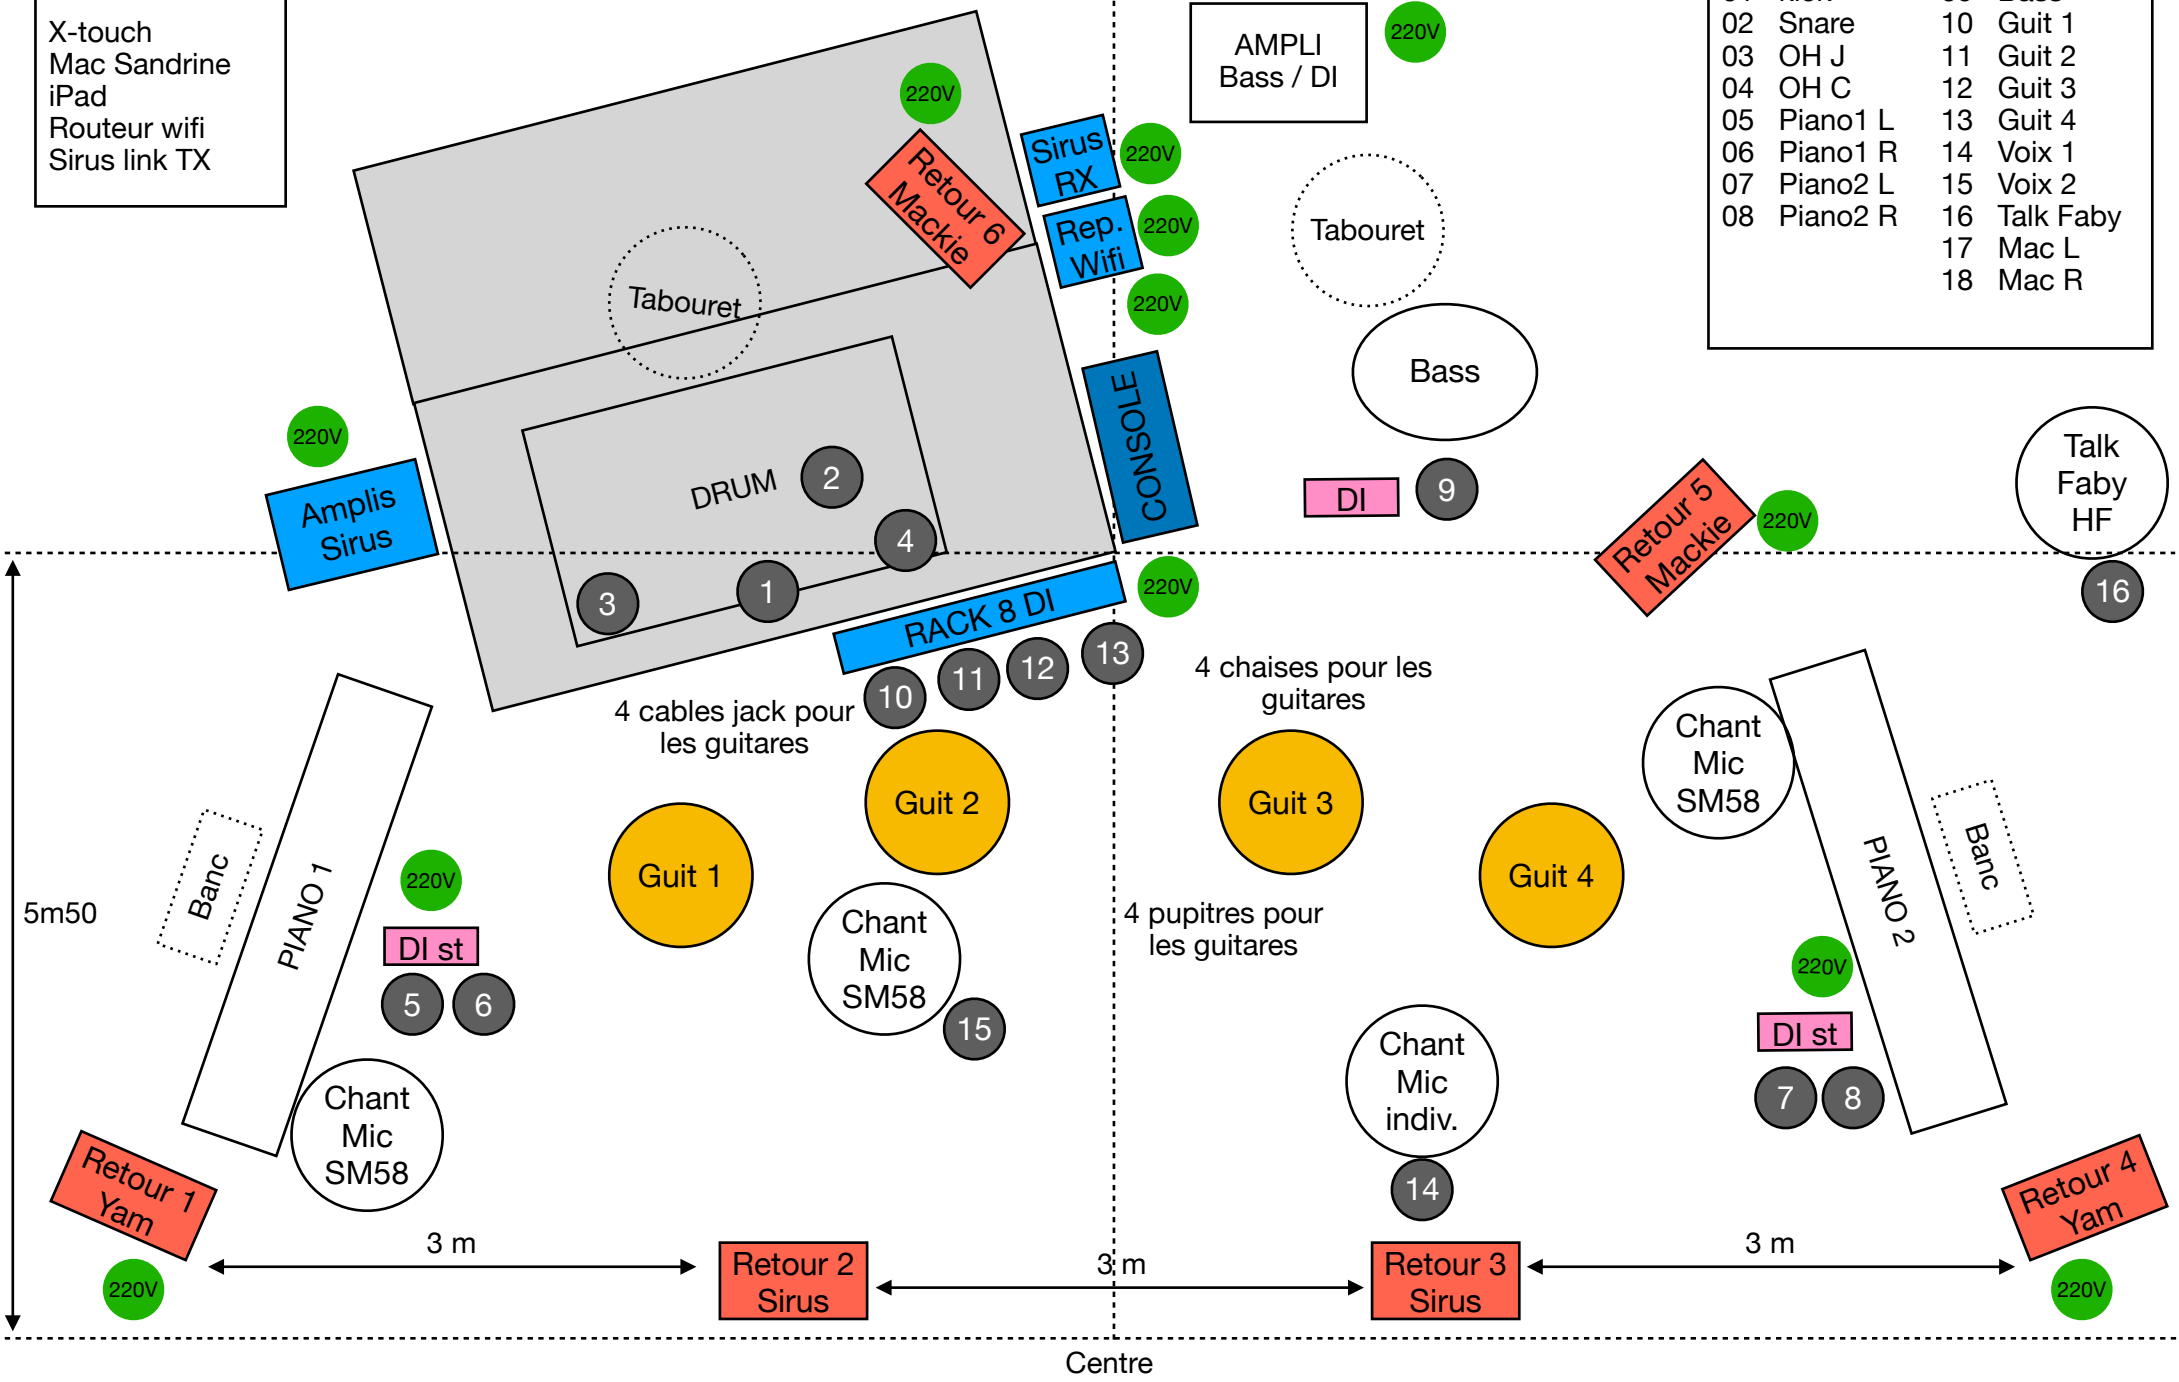

Régie son :  
 X-touch  
 Mac Sandrine  
 iPad  
 Routeur wifi  
 Sirius link TX

Plan de scène 2023

01	kick	09	Bass
02	Snare	10	Guit 1
03	OH J	11	Guit 2
04	OH C	12	Guit 3
05	Piano1 L	13	Guit 4
06	Piano1 R	14	Voix 1
07	Piano2 L	15	Voix 2
08	Piano2 R	16	Talk Faby
		17	Mac L
		18	Mac R

Centre